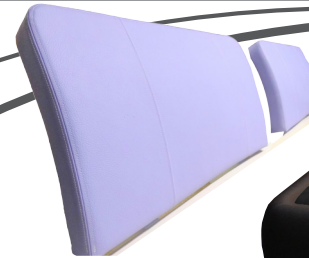

eingekürzter Schaum bei z.B. vorhandenem Bettüberbau:

MÖBEL MANUFAKTUR

*...schlaf gut!*

HAT EINEN NAMEN  
**TASSO**<sup>®</sup>.COM  
*betten*

WASSERBETTEN  
UNVERGLEICHLICHER ART

AUCH OHNE KOPFTEIL  
EIN KOMPLETTES BETT

CLASSIC

ALEDO

NOPES MIT BUCHEREGAL

*Masterpiece*<sup>®</sup>  
NAHEZU GRENZENLOS!

LOUNGE

NOPES

NAHT-  
APPLIKATION